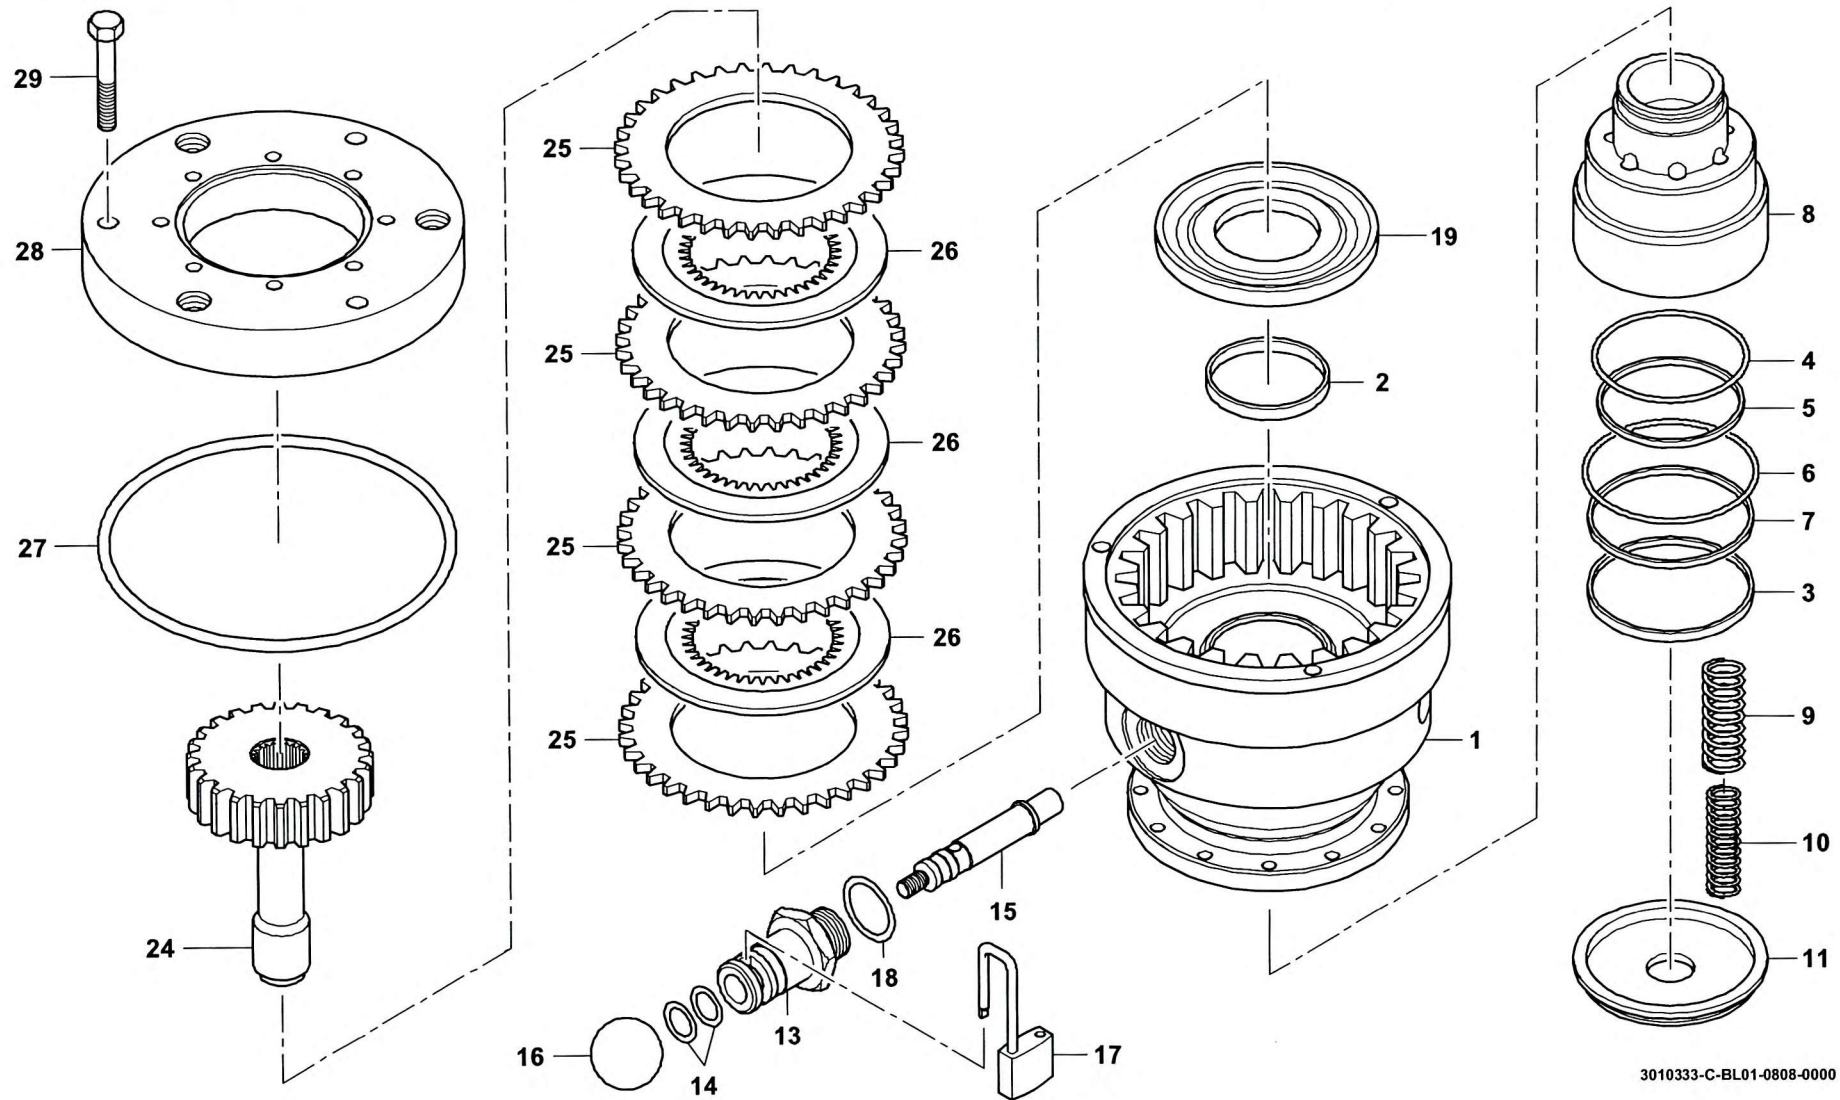

GROVEBREMSE
BRAKEBILDTADEL
PICTORIAL DISPLAYGMK 5095
BE 759
G 786

08.08

3010333-ETL C

1/1

3010333-C-BL01-0808-0000